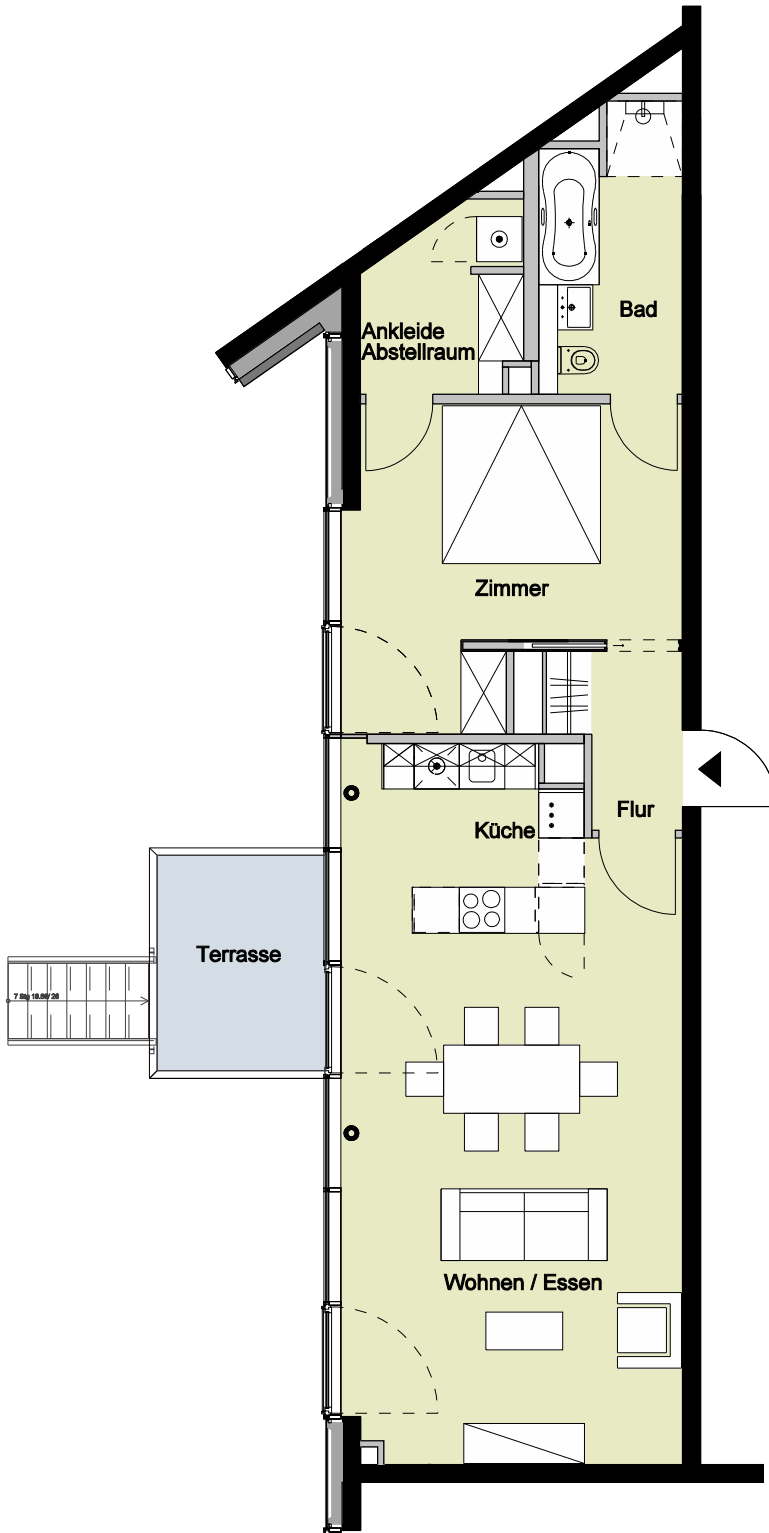

Bauteil E - Erdgeschoss - Wohnung 78a

2 Zimmer	
Flur	ca. 3,5 m <sup>2</sup>
Wohnen/Essen	ca. 31,5 m <sup>2</sup>
Küche	ca. 9,4 m <sup>2</sup>
Terrasse (50%)	ca. 3,2 m <sup>2</sup>
Zimmer	ca. 16,4 m <sup>2</sup>
Ankleide/Abstraum	ca. 4,7 m <sup>2</sup>
Bad	ca. 6,8 m <sup>2</sup>
<b>Wohnfläche</b>	<b>ca. 75,5 m<sup>2</sup></b>

Vermietungsunterlagen M 1:100 1 m 2 m

5\_1\_VM\_GR\_E\_E0\_0078a\_03