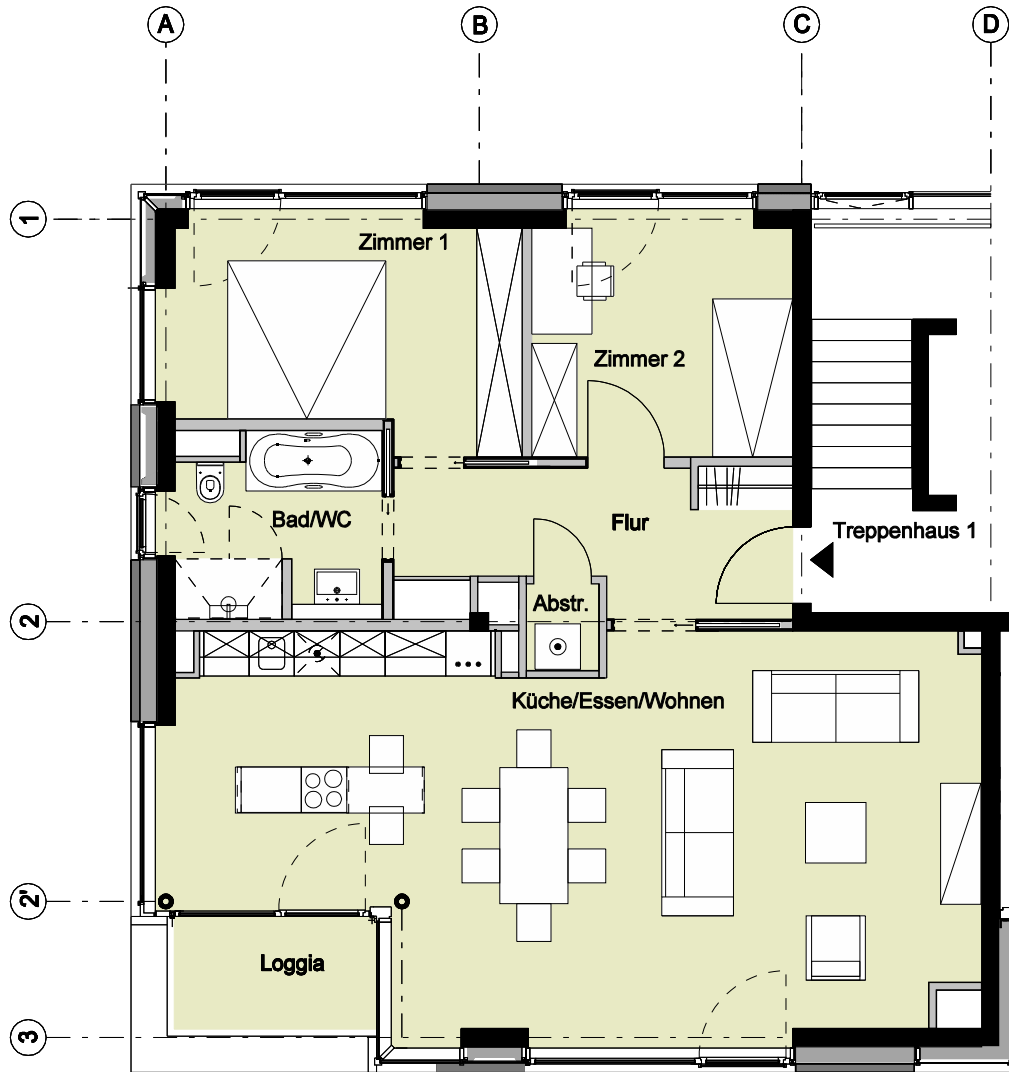

Bauteil E - 1. Obergeschoss - Wohnung 79

3 Zimmer	
Flur	ca. 8,9 m ²
Küche/Essen/Wohnen	ca. 51,8 m ²
Loggia (50%)	ca. 2,2 m ²
Abstellraum	ca. 1,1 m ²
Bad/WC	ca. 6,6 m ²
Zimmer 1	ca. 13,7 m ²
Zimmer 2	ca. 11,1 m ²
Wohnfläche	ca. 95,4 m²

Vermietungsunterlagen M 1:100 1 m 2 m