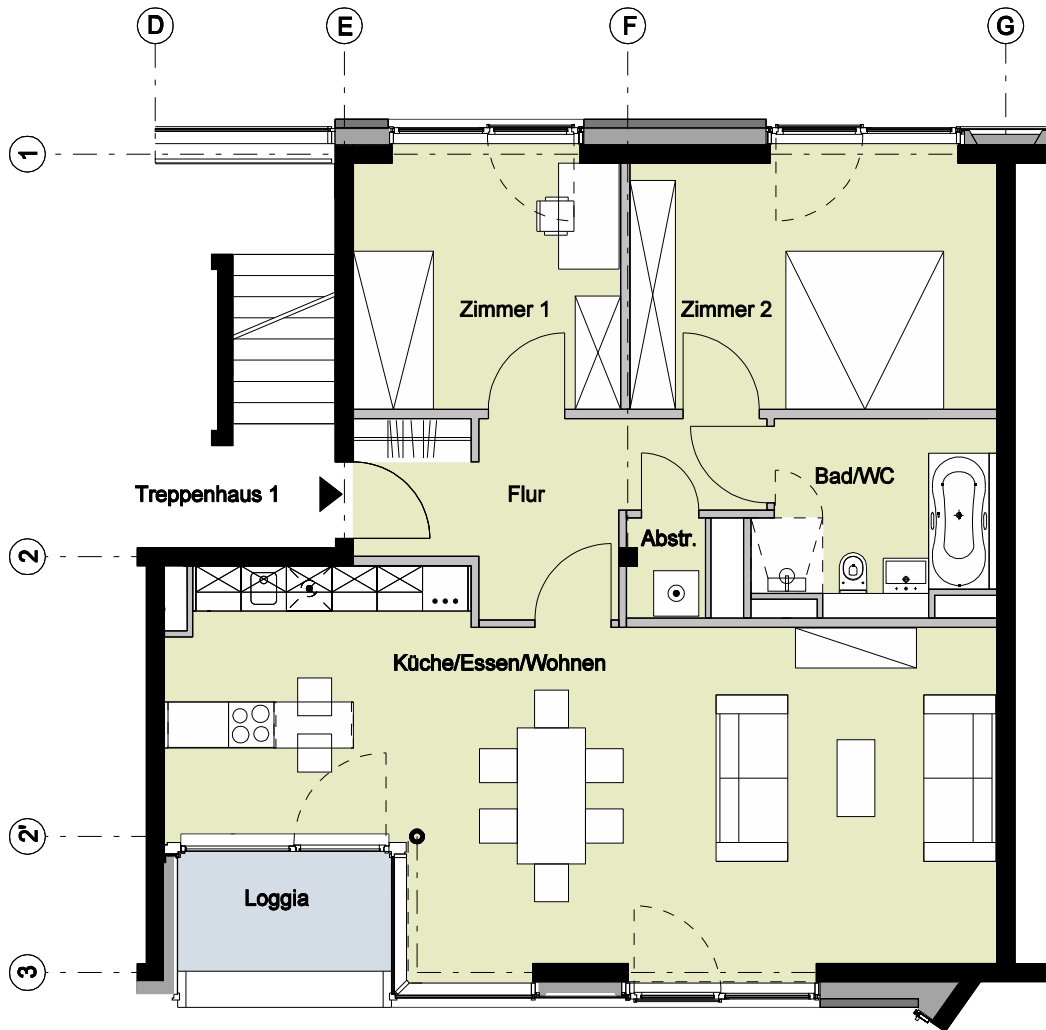

Bauteil E - 1. Obergeschoss - Wohnung 80

3 Zimmer	
Flur	ca. 10,3 m ²
Zimmer 1	ca. 12,2 m ²
Zimmer 2	ca. 16,4 m ²
Bad/WC	ca. 7,5 m ²
Abstellraum	ca. 1,4 m ²
Küche/Wohnen/Essen	ca. 48,0 m ²
Loggia (50%)	ca. 2,2 m ²
Wohnfläche	ca. 98,0 m²

Vermietungsunterlagen M 1:100 1 m 2 m