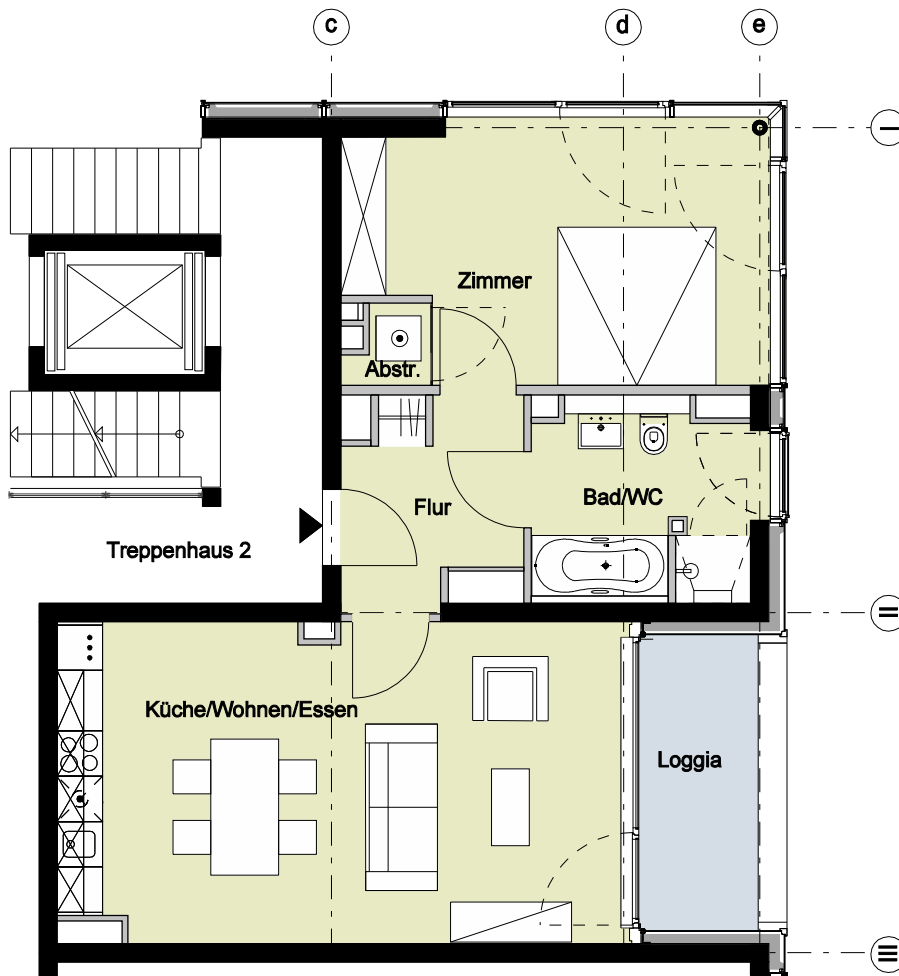

Bauteil E - 1. Obergeschoss - Wohnung 81

2 Zimmer

Flur	ca. 5,9 m ²
Abstellraum	ca. 1,0 m ²
Zimmer	ca. 18,4 m ²
Bad/WC	ca. 7,7 m ²
Küche/Wohnen/Essen	ca. 31,9 m ²
Loggia (50%)	ca. 3,1 m ²
Wohnfläche	ca. 68,0 m²

Vermietungsunterlagen M 1:100 1 m 2 m

5_1_VM_GR_E_E1_0081_02