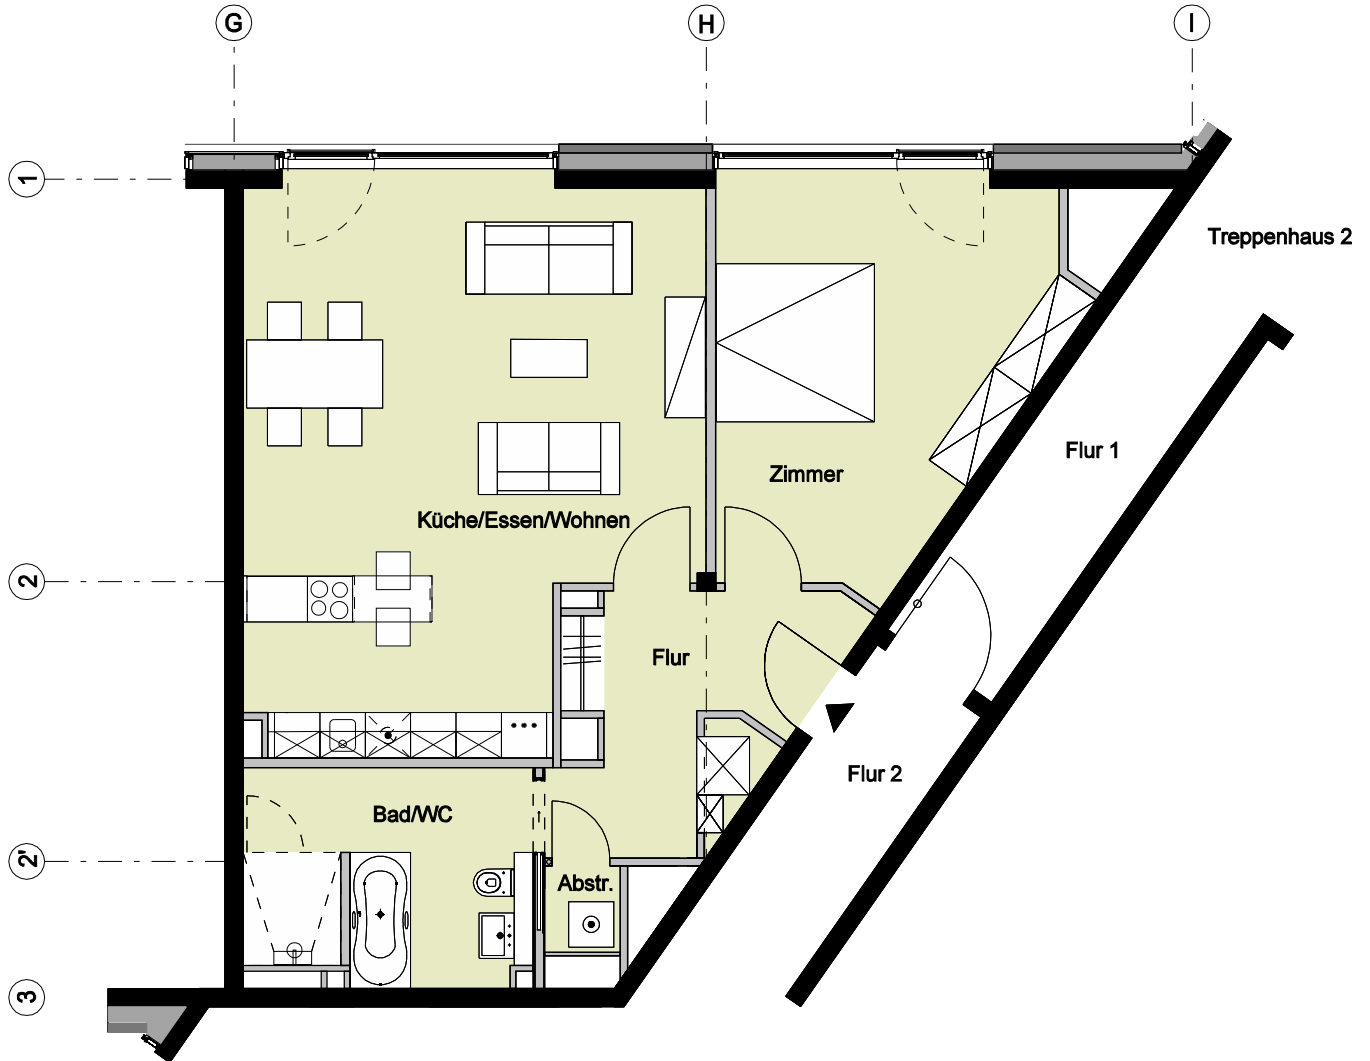

Bauteil E - 1. Obergeschoss - Wohnung 82

2 Zimmer	
Flur	ca. 10,5 m ²
Abstellraum	ca. 1,1 m ²
Bad/WC	ca. 10,5 m ²
Wohnen/Küche	ca. 42,2 m ²
Zimmer	ca. 21,8 m ²
Wohnfläche	ca. 86,1 m²

Vermietungsunterlagen M 1:100 1 m 2 m