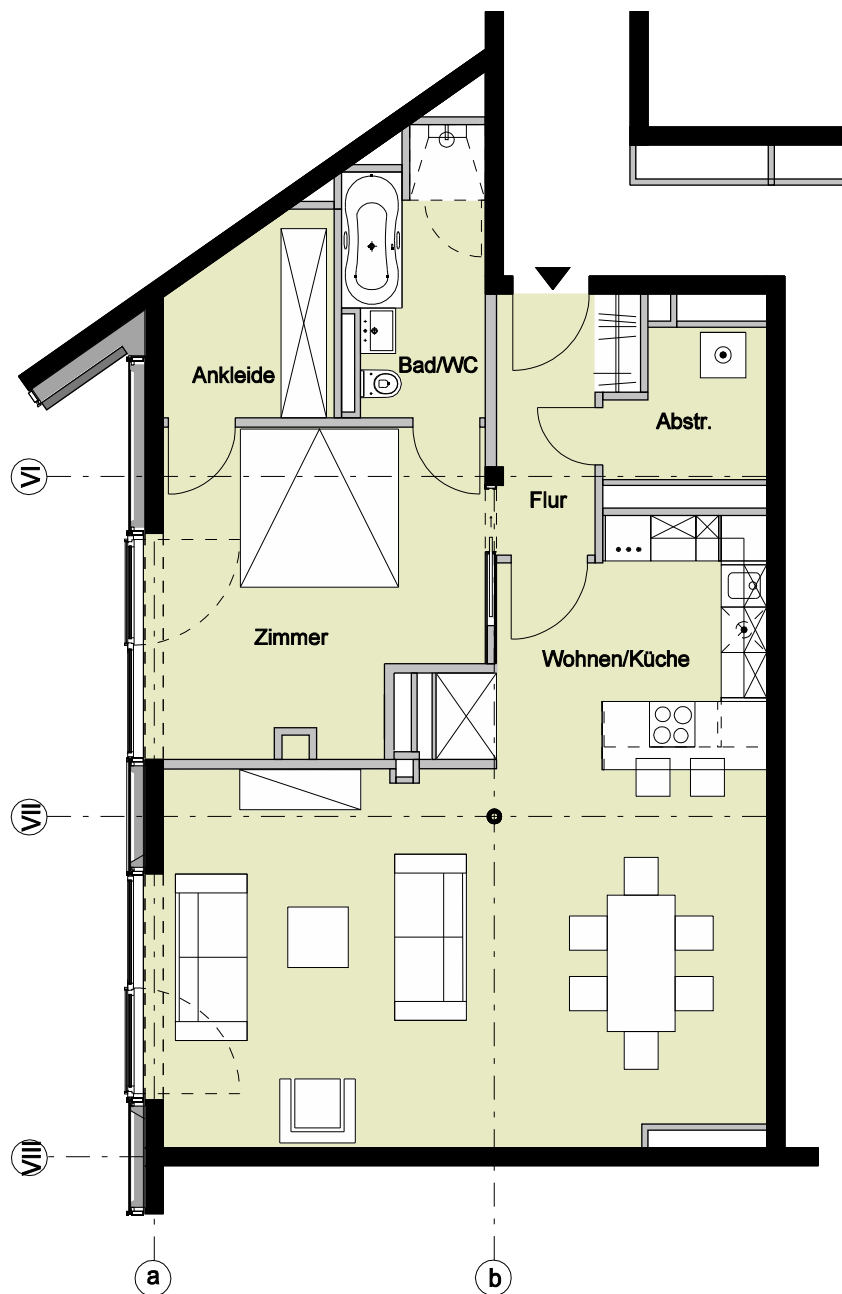

Bauteil E - 1. Obergeschoss - Wohnung 83

2 Zimmer	
Flur	ca. 5,3 m ²
Abstellraum	ca. 3,8 m ²
Wohnen/Küche/Essen	ca. 52,2 m ²
Zimmer	ca. 17,6 m ²
Ankleide	ca. 5,1 m ²
Bad/WC	ca. 6,8 m ²
Wohnfläche	ca. 90,8 m²