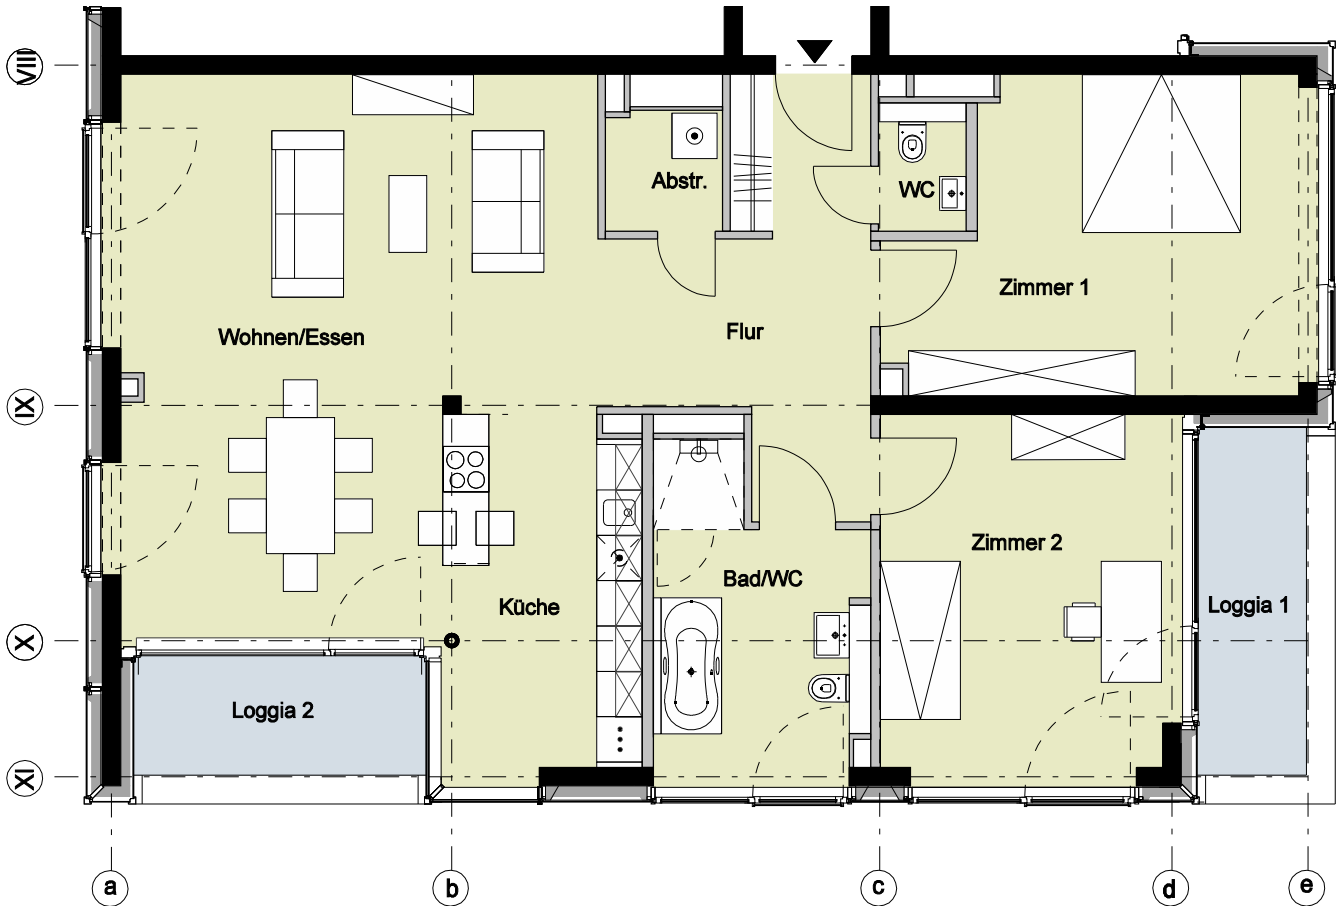

Bauteil E - 1. Obergeschoss - Wohnung 84

2 Zimmer

Flur	ca. 14,4 m ²
WC	ca. 2,0 m ²
Zimmer 1	ca. 21,5 m ²
Zimmer 2	ca. 19,3 m ²
Loggia 1 (50%)	ca. 3,0 m ²
Bad/WC	ca. 11,0 m ²
Wohnen/Essen	ca. 42,9 m ²
Küche	ca. 12,5 m ²
Loggia 2 (50%)	ca. 2,7 m ²
Abstellraum	ca. 2,5 m ²
Wohnfläche	ca. 131,8 m²