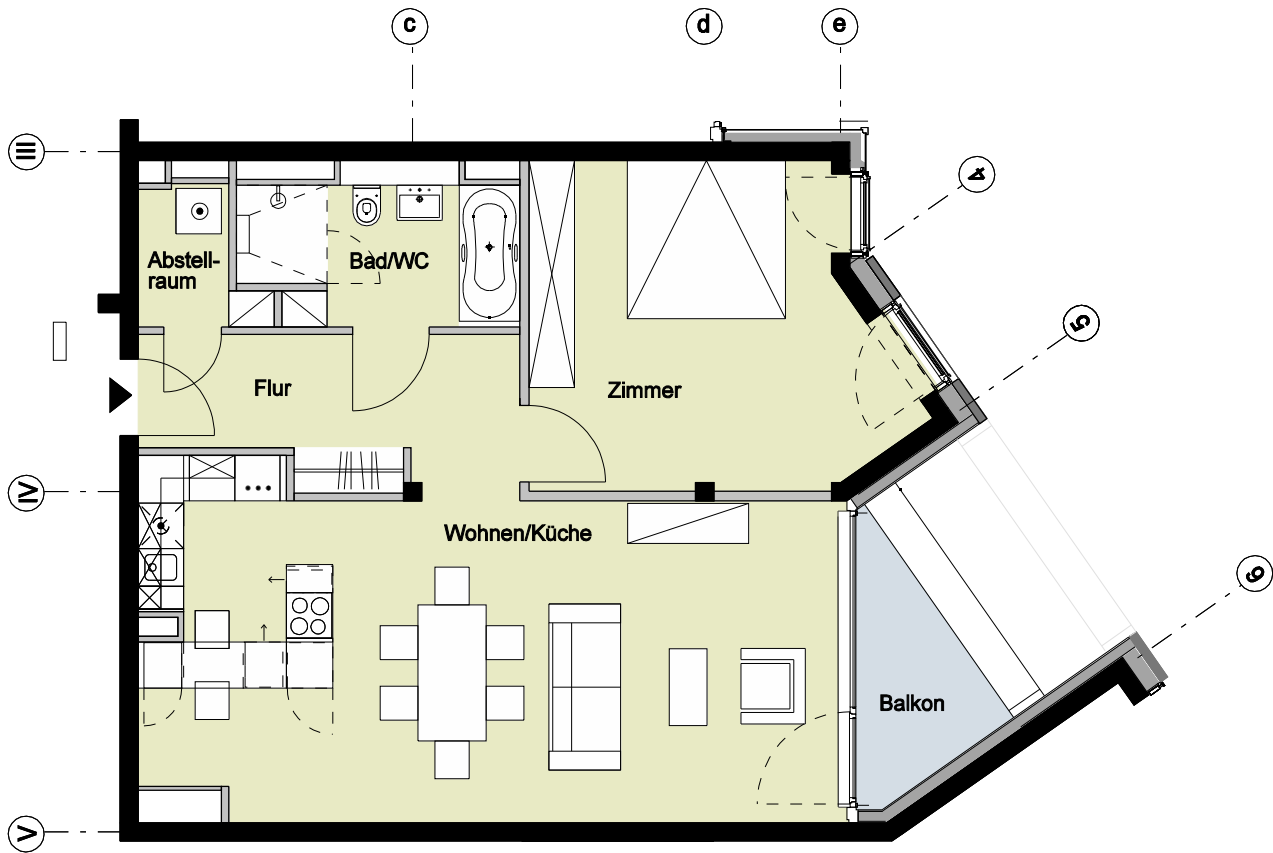

Bauteil E - 1. Obergeschoss - Wohnung 86

2 Zimmer	
Flur	ca. 9,4 m ²
Abstellraum	ca. 2,5 m ²
Bad/WC	ca. 7,4 m ²
Zimmer	ca. 20,1 m ²
Wohnen/Küche	ca. 40,3 m ²
Balkon (50%)	ca. 2,3 m ²
Wohnfläche	ca. 82,0 m²