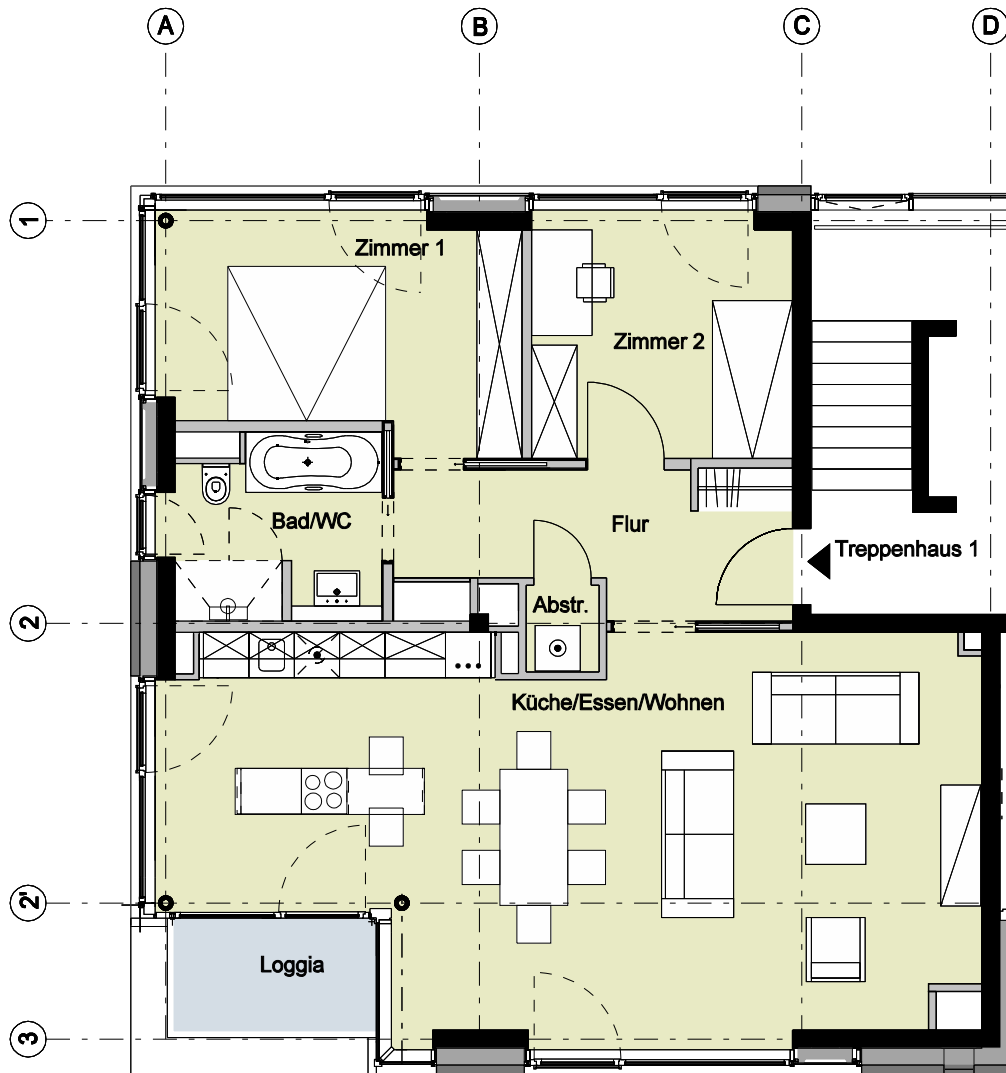

Bauteil E - 2. Obergeschoss - Wohnung 87

3 Zimmer

Flur	ca. 8,9 m ²
Küche/Essen/Wohnen	ca. 51,9 m ²
Loggia (50%)	ca. 2,2 m ²
Abstellraum	ca. 1,1 m ²
Bad/WC	ca. 6,6 m ²
Zimmer 1	ca. 14,0 m ²
Zimmer 2	ca. 11,2 m ²
Wohnfläche	ca. 95,9 m²

Vermietungsunterlagen M 1:100 1 m 2 m