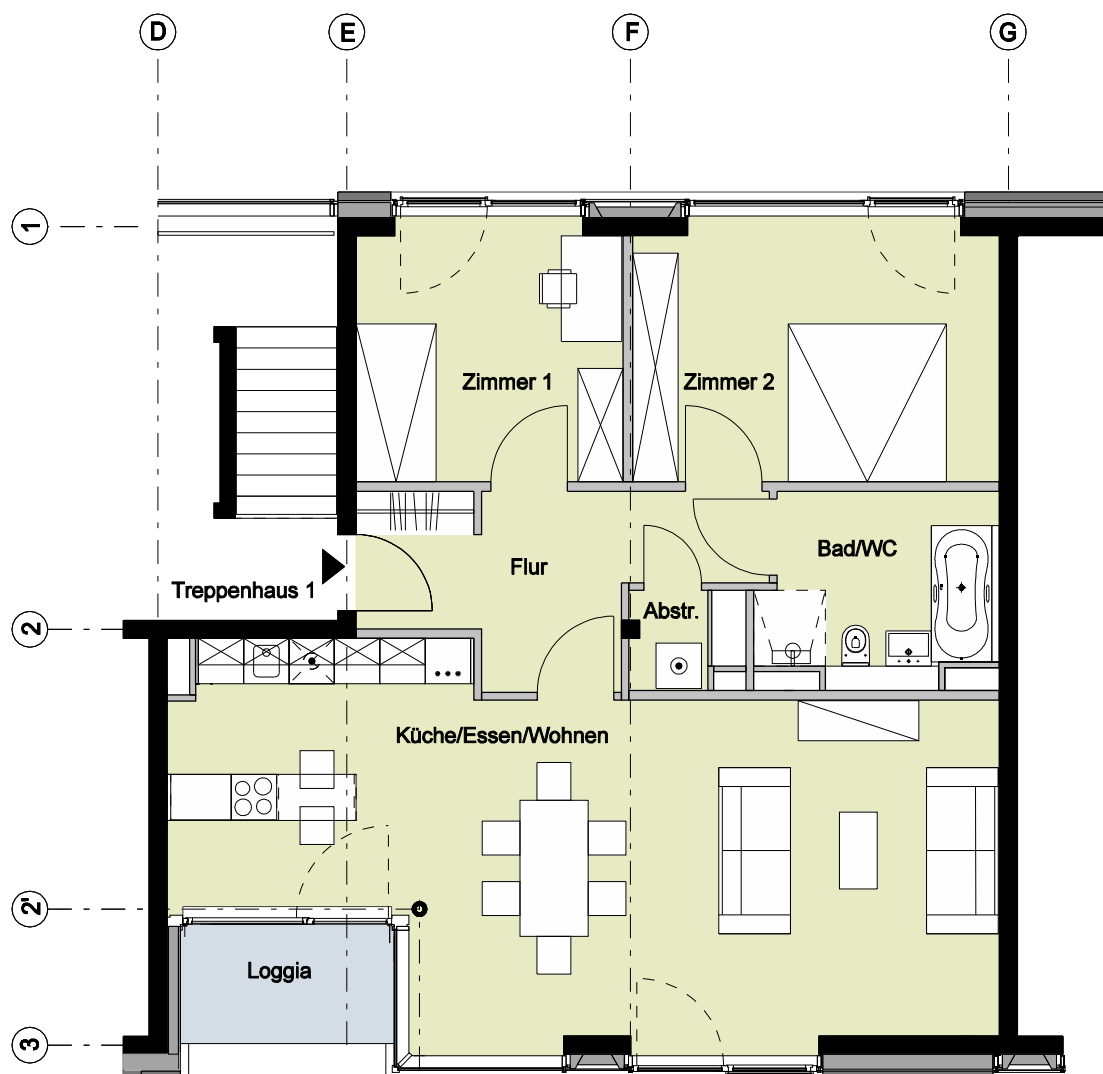

Bauteil E - 2. Obergeschoss - Wohnung 88

3 Zimmer	
Flur	ca. 10,3 m ²
Zimmer 1	ca. 12,2 m ²
Zimmer 2	ca. 16,7 m ²
Bad/WC	ca. 7,5 m ²
Abstellraum	ca. 1,4 m ²
Küche/Wohnen/Essen	ca. 48,1 m ²
Loggia (50%)	ca. 2,3 m ²
Wohnfläche	ca. 98,5 m²