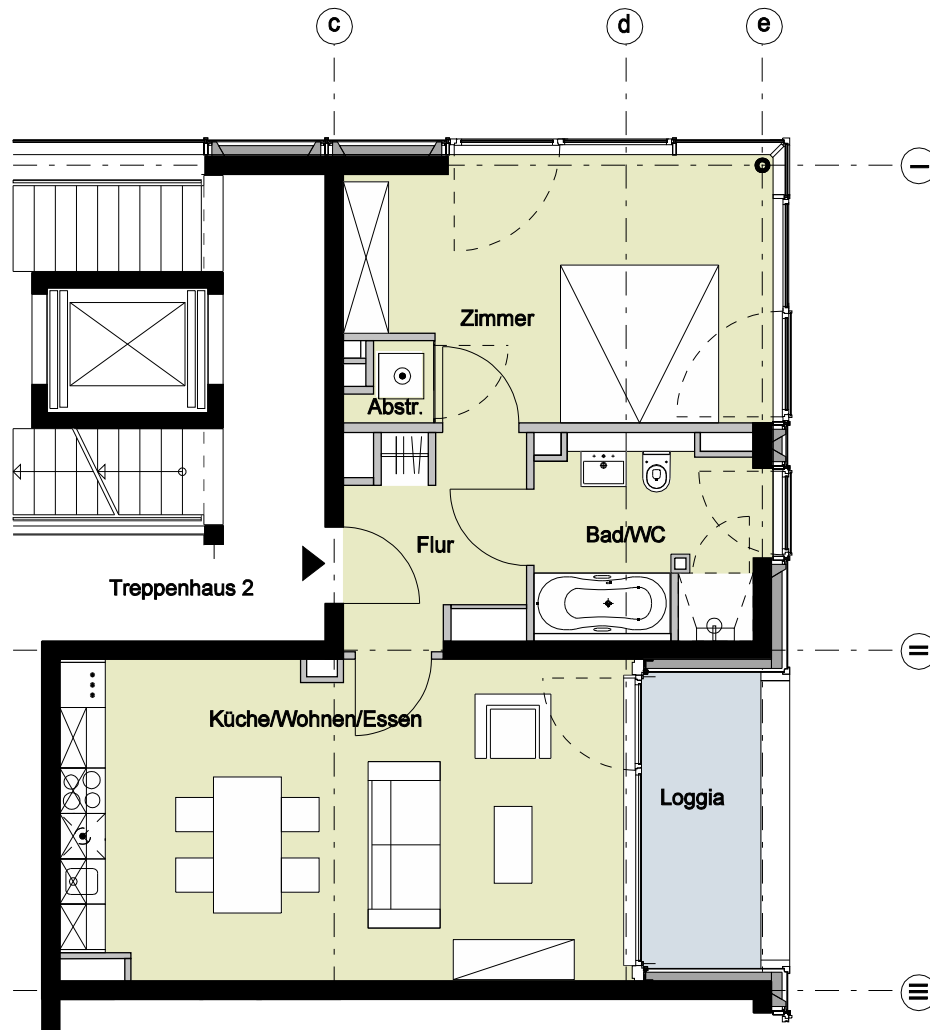

Bauteil E - 2. Obergeschoss - Wohnung 89

2 Zimmer	
Flur	ca. 5,9 m ²
Abstellraum	ca. 1,0 m ²
Zimmer	ca. 18,4 m ²
Bad/WC	ca. 7,7 m ²
Küche/Wohnen/Essen	ca. 31,9 m ²
Loggia (50%)	ca. 3,1 m ²
Wohnfläche	ca. 68,0 m²

Vermietungsunterlagen M 1:100 1 m 2 m

5_1_VM_GR_E_E2_0089_02