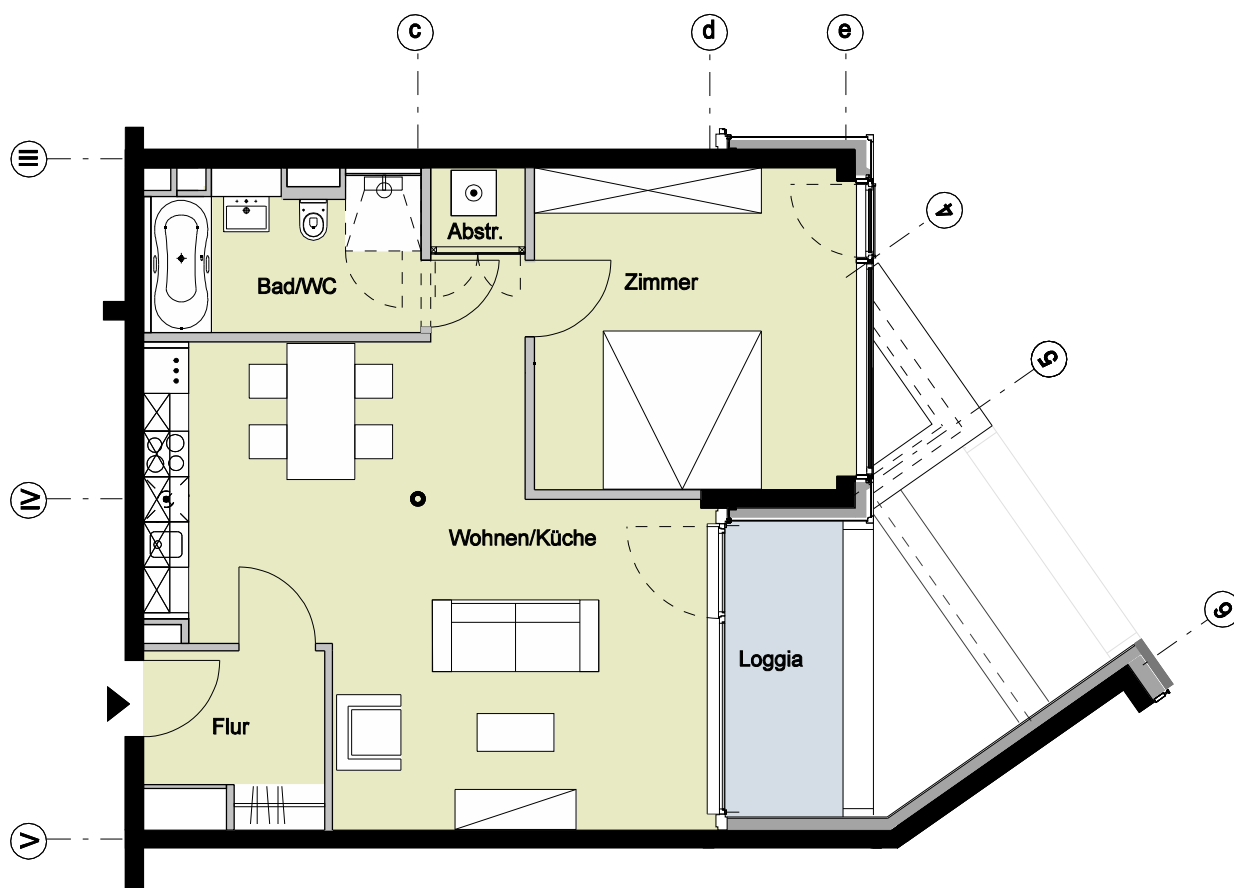

Bauteil E - 2. Obergeschoss - Wohnung 91

2 Zimmer

Flur	ca. 5,0 m <sup>2</sup>
Wohnen/Küche	ca. 38,8 m <sup>2</sup>
Bad/WC	ca. 7,2 m <sup>2</sup>
Abstellraum	ca. 1,4 m <sup>2</sup>
Zimmer	ca. 18,1 m <sup>2</sup>
Loggia (50%)	ca. 3,1 m <sup>2</sup>
<b>Wohnfläche</b>	<b>ca. 73,6 m<sup>2</sup></b>