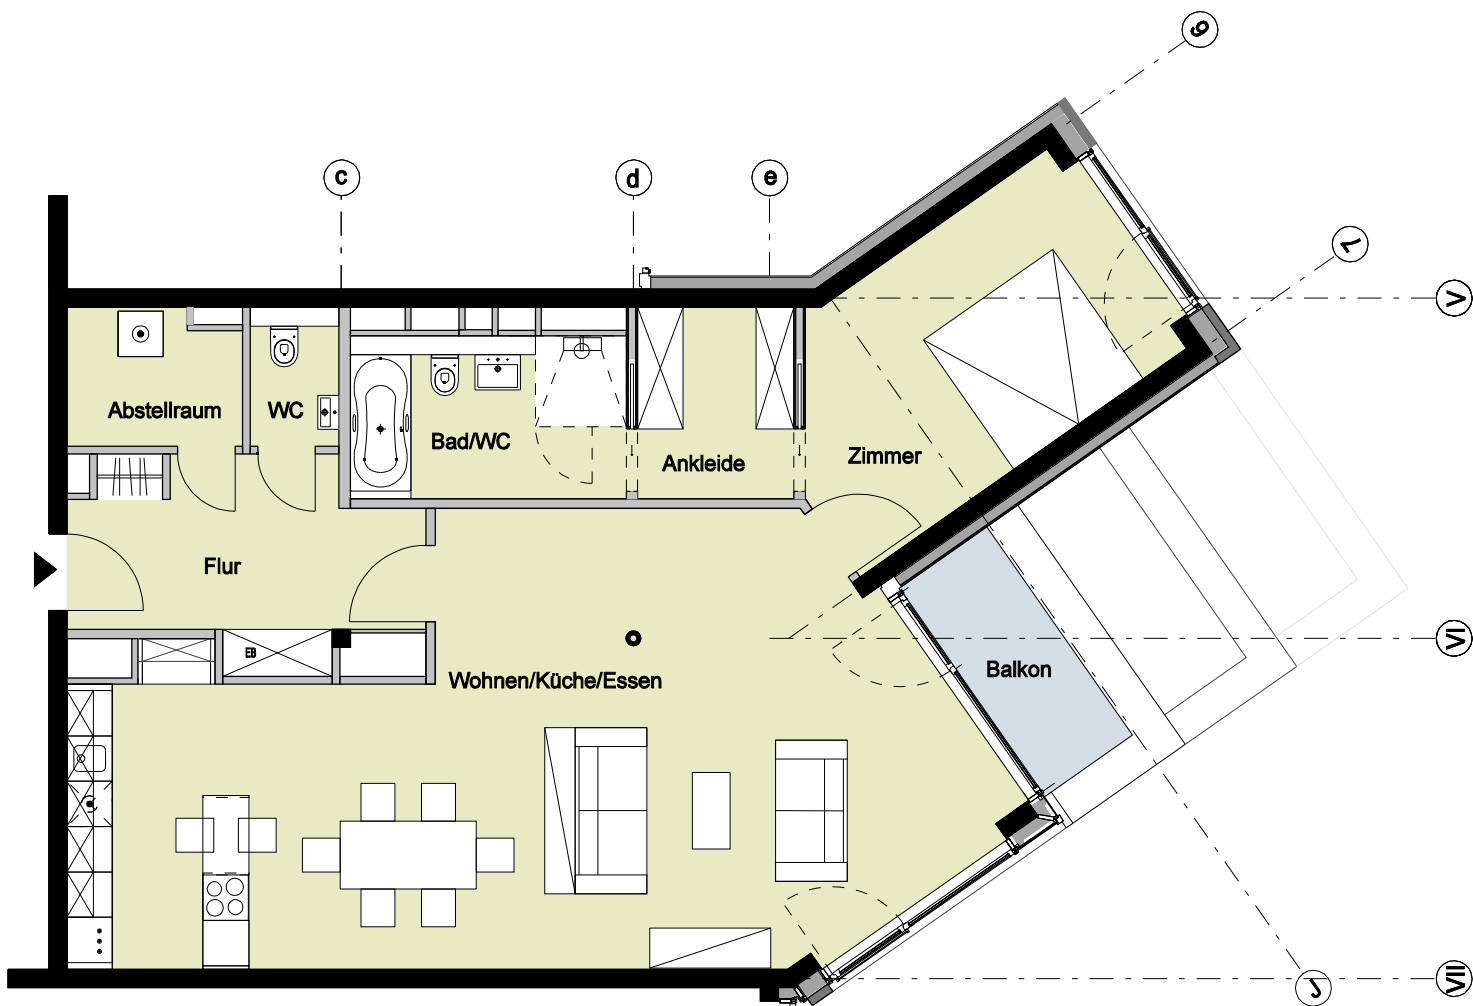

Bauteil E - 2. Obergeschoss - Wohnung 92

2 Zimmer

Flur	ca. 10,8 m ²
Abstellraum	ca. 4,1 m ²
WC	ca. 2,2 m ²
Wohnen/Küche/Essen	ca. 58,5 m ²
Zimmer	ca. 16,3 m ²
Ankleide	ca. 5,2 m ²
Bad/WC	ca. 7,9 m ²
Balkon (50%)	ca. 2,4 m ²
Wohnfläche	ca. 107,4 m²

Vermietungsunterlagen M 1:100 1 m 2 m

5_1_VM_GR_E_E2_0092_02