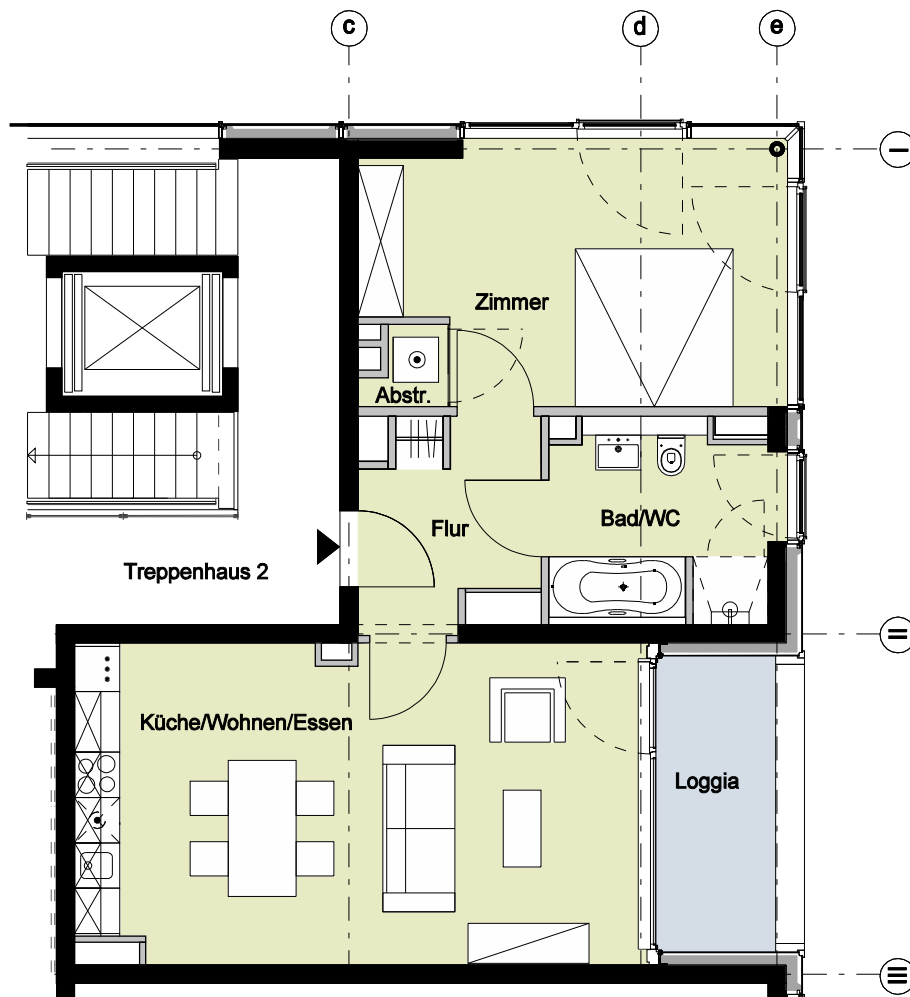

Bauteil E - 3. Obergeschoss - Wohnung 94

2 Zimmer	
Flur	ca. 5,9 m ²
Abstellraum	ca. 1,0 m ²
Zimmer	ca. 18,4 m ²
Bad/WC	ca. 7,7 m ²
Küche/Wohnen/Essen	ca. 31,9 m ²
Loggia (50%)	ca. 3,1 m ²
Wohnfläche	ca. 68,0 m²

Vermietungsunterlagen M 1:100 1 m 2 m

5_1_VM_GR_E_E3_0094_03