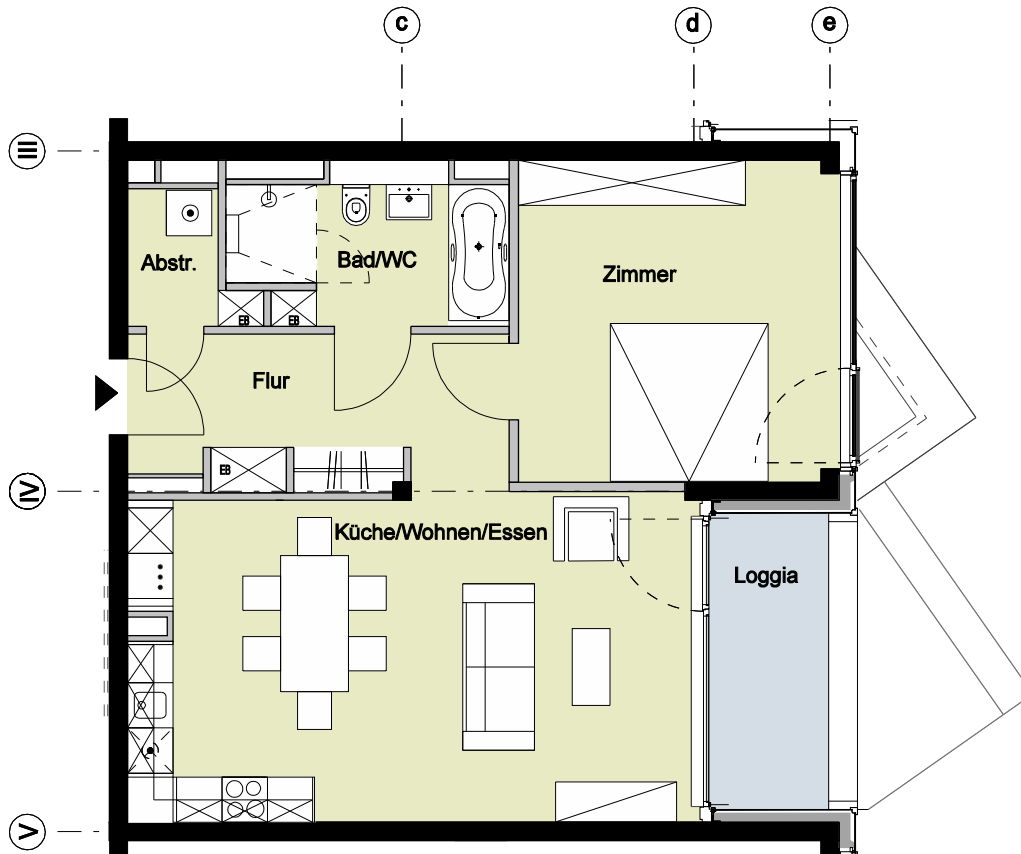

Bauteil E - 3. Obergeschoss - Wohnung 95

2 Zimmer	
Flur	ca. 10,1 m ²
Abstellraum	ca. 2,5 m ²
Bad/WC	ca. 7,1 m ²
Zimmer	ca. 18,1 m ²
Küche/Wohnen/Essen	ca. 32,6 m ²
Loggia (50%)	ca. 3,1 m ²
Wohnfläche	ca. 73,5 m²