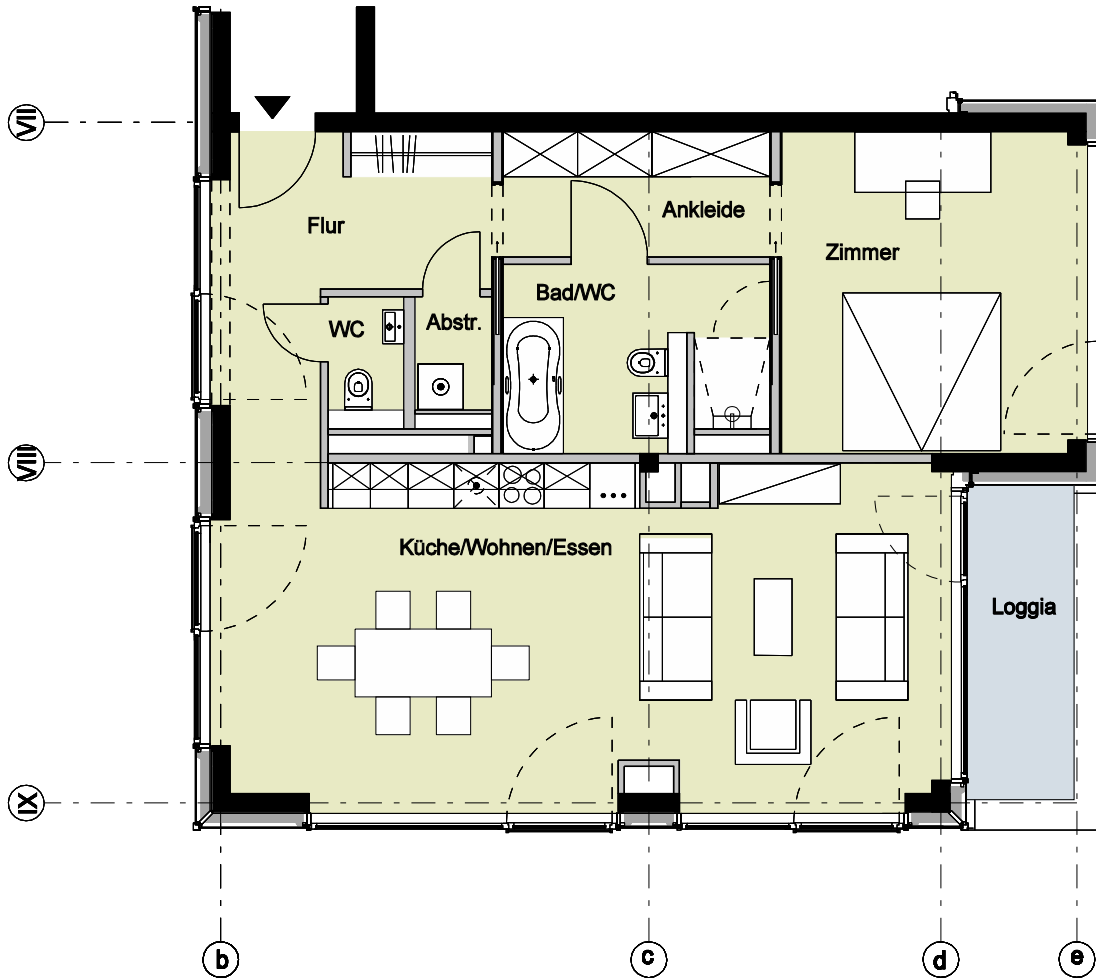

Bauteil E - 3. Obergeschoss - Wohnung 97

2 Zimmer	
Flur	ca. 11,4 m <sup>2</sup>
Ankleide	ca. 5,9 m <sup>2</sup>
Zimmer	ca. 17,2 m <sup>2</sup>
Bad/WC	ca. 8,3 m <sup>2</sup>
Abstellraum	ca. 1,5 m <sup>2</sup>
WC	ca. 1,8 m <sup>2</sup>
Küche/Wohnen/Essen	ca. 42,6 m <sup>2</sup>
Loggia (50%)	ca. 2,9 m <sup>2</sup>
<b>Wohnfläche</b>	<b>ca. 91,6 m<sup>2</sup></b>