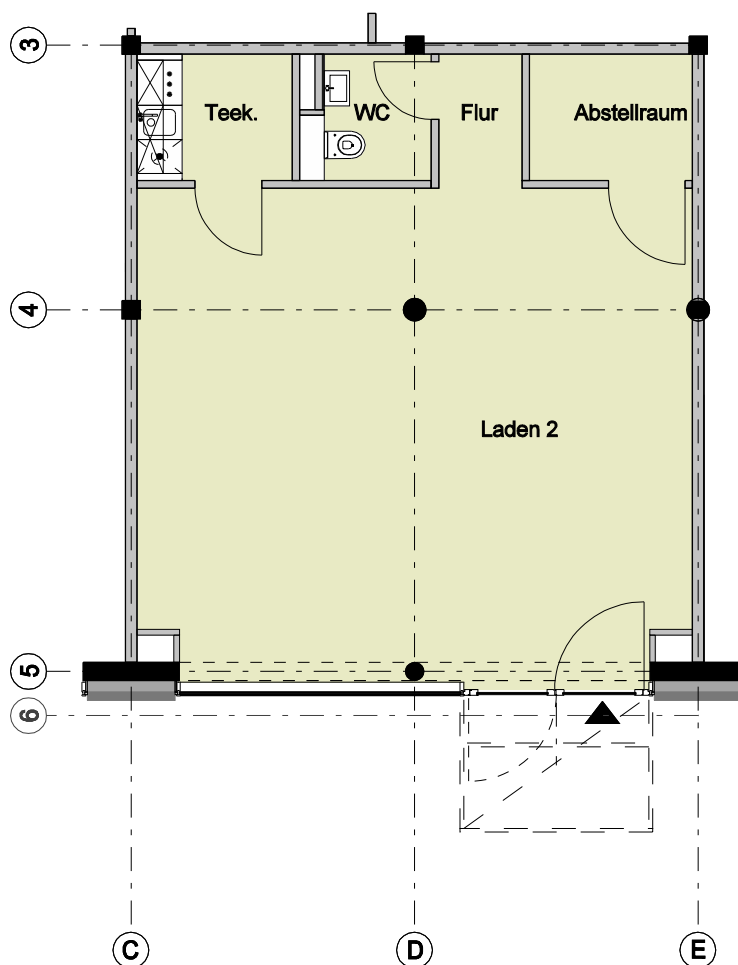

Bauteil F - Erdgeschoss - Laden 2

Laden 2	
Laden 2	ca. 47,2 m ²
Teeküche	ca. 3,4 m ²
WC	ca. 2,6 m ²
Flur	ca. 1,9 m ²
Abstellraum	ca. 3,6 m ²
Fläche	ca. 58,7 m²

Vermietungsunterlagen M 1:100

5_1_VM_GR_F_E0_0002_01